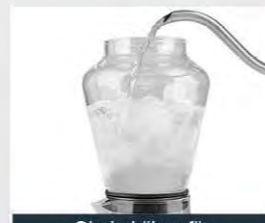

Glasbehälter für
Eiswürfel und Wasser