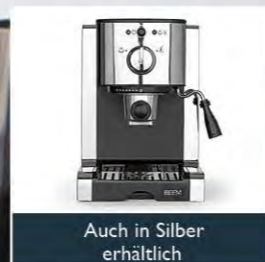

Optionales Zubehör

08506 | PREMIUM ENTKALKER KONZENTRAT

04270 | GRIND-2-GO – 40 G

BEEM
 Designed for Life.

ESPRESSO PERFECT

03270 | Espresso-Siebträgermaschine – 20 bar, mattschwarz

03260 | Espresso-Siebträgermaschine – 20 bar, silber

Kaffeegenuss wie beim Lieblings-Italiener

- Große Kaffee-Vielfalt: Mit dieser Espressomaschine lassen sich einfache und doppelte Espresso, Cappuccino, Latte Macchiato, heiße Milch bzw. Milchschaum sowie Kaffee Lungo zubereiten
- Schwenkbare Dampfdüse: Köstlichen Milchschaum zubereiten
- Tassenwärmer: Die Warmhalteplatte auf der Geräte-Oberseite sorgt für vorgewärmte Espressotassen

Für ESPRESSOPULVER,
PADS und KAPSELN

1,25 L abnehmbarer
Wassertank

Schwenkbare Dampfdüse

Auch in Silber
erhältlich

Mit Kaffeekapselinsatz

Optionales Zubehör

03980 | GRIND-INTENSE

04257 | ROAST-PERFECT

03994 | ABSCHLAGBEHÄLTER

DIRECT-BREW

02275 | Filterkaffeemaschine – Glas

03890 | Filterkaffeemaschine – Thermo

Klassisch moderner Kaffeegenuss mal anders!

- Individuell einstellbar: Kaffeestärke kann durch die Aroma-Plus-Funktion eingestellt werden
- Schnell-Brüh-Methode: Nachdem das Wasser gekocht hat, kann eine ideale Aroma-Extraktion gewährleistet werden
- Kaffeegenuss für alle: 1,25 L Glas- oder Thermokanne für bis zu 10 Tassen Filterkaffee
- Moderner Funktionsumfang: Wasserfüllmengen-Anzeige sowie 24-Stunden-Timer und integrierter Warmhalteplatte für länger frischen Genuss