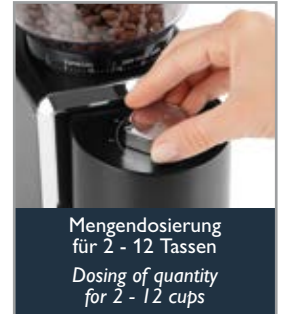

GRIND-PERFECT

BEEM Kaffeemühle Grind-Perfect

BEEM coffee grinder Grind-Perfect

Bezeichnung

Besondere
Eigenschaften

- Frisches Kaffeepulver einfach per Knopfdruck – auch für Siebträgermaschinen mit Ø 52–58 mm geeignet
- 35-STUFIGE MAHLGRADEINSTELLUNG: Einstellung von fein bis grob – für jede Zubereitungsform & Kaffeespezialität.
- Edelstahl-Kegelmahlwerk ermöglicht präzises Mahlen für 2–12 Tassen & endet automatisch.
- 250 g Bohnen Container Inklusive Aromaschutzdeckel. Der herausnehmbare Pulverauffangbehälter fasst zudem max. 130 g
- Bohnenbehälter ist abnehmbar und leicht mit Wasser auszuwaschen, inkl. Reinigungsbürste.
- *Fresh ground coffee simply at the touch of a button – also suitable for portafilter machines with Ø 52–58 mm*
- *Adjustment from fine to coarse – for every type of preparation & coffee specialty.*
- *Stainless steel conical grinder enables precise grinding for 2–12 cups & ends automatically.*
- *250 g Bean Container includes aroma protection lid. The removable powder container also holds max. 130 g*
- *Bean container is removable and easy to wash out with water, including cleaning brush.*

Leistung

200 W

VE

2

Art.-Nr.: / EAN

03031 / 4060449030316

UVP

119,90 €